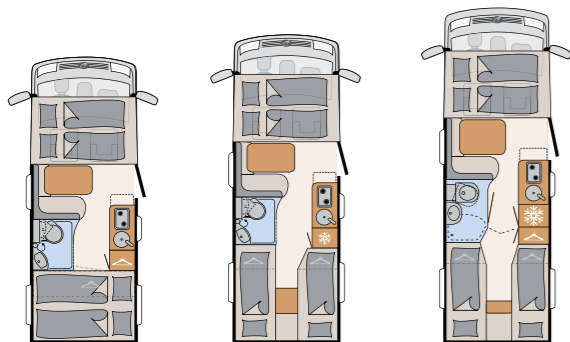

De ACTIVE-modellen

Globebus I ACTIVE

Integraal

I1

I4

I6