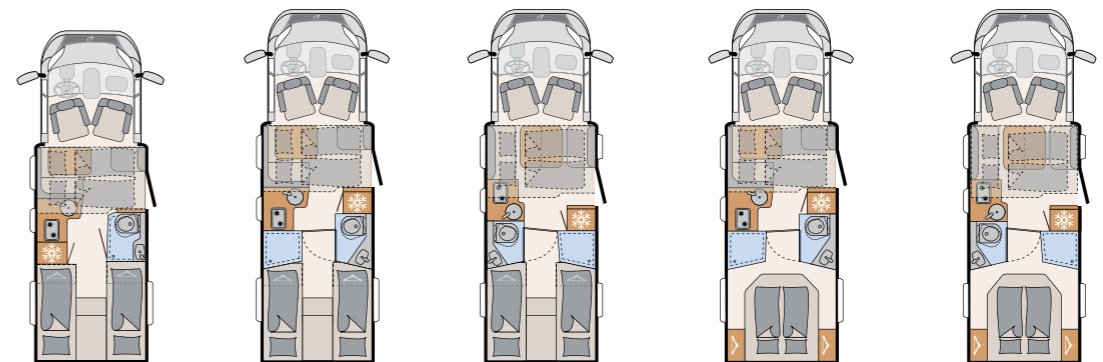

Just Camp T ACTIVE

Halfintegraal

T 6812 EB

T 7052 EB

T 7052 EBL

T 7052 DBM

T 7052 DBL