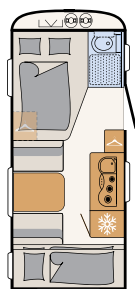

470 FSK

6 slaappleaatsen