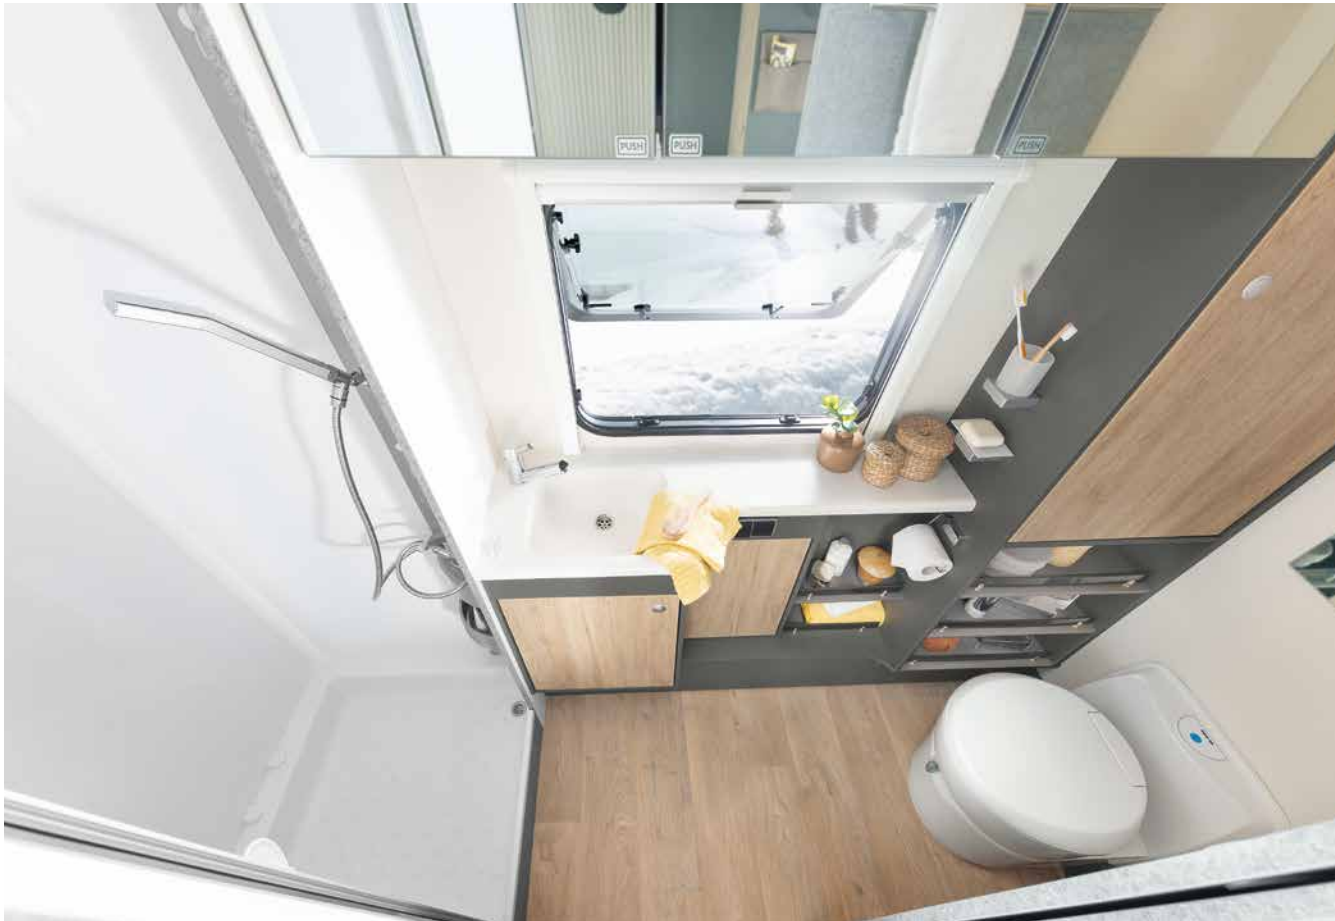

SANITAIR

Royaal badderen

Een badkamer over de hele breedte van het voertuig met geïntegreerde douche: veel plaats om de dag goed te beginnen! • 690 BQT | Tarragona