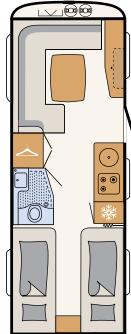

550 SE

3 slaappleaatsen