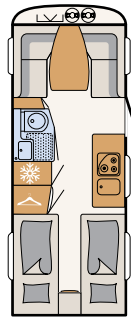

510 LE

4 slaappleaatsen