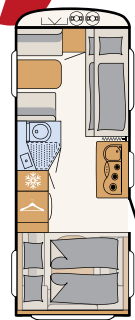

460 KR

4 slaappleaatsen

530 ER

4 slaappleaatsen

530 KR

4 slaappleaatsen

De aangegeven slaappleaatsen zijn maximaal en soms alleen in combinatie met optionele extra's beschikbaar.

Frisse wind voor gezinscaravans **CAMPER**[®]