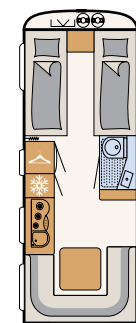

520 ER

4 slaappleaatsen