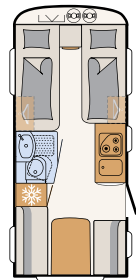

460 EL

3 slaappleaatsen