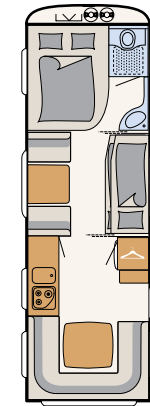

730 FKR

8 slaappleaatsen

Het maximaal aantal slaappleaatsen kan worden bereikt door ombouw zitgroep en drie stapelbedden (optioneel) en verdere opties.