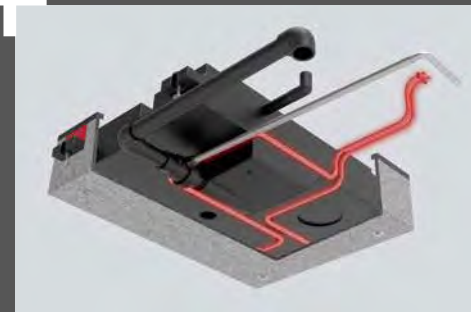

Verwarmde en geïsoleerde vuilwater-tank van 42 liter: ook bij temperaturen onder nul kan er niets bevriezen (optioneel)