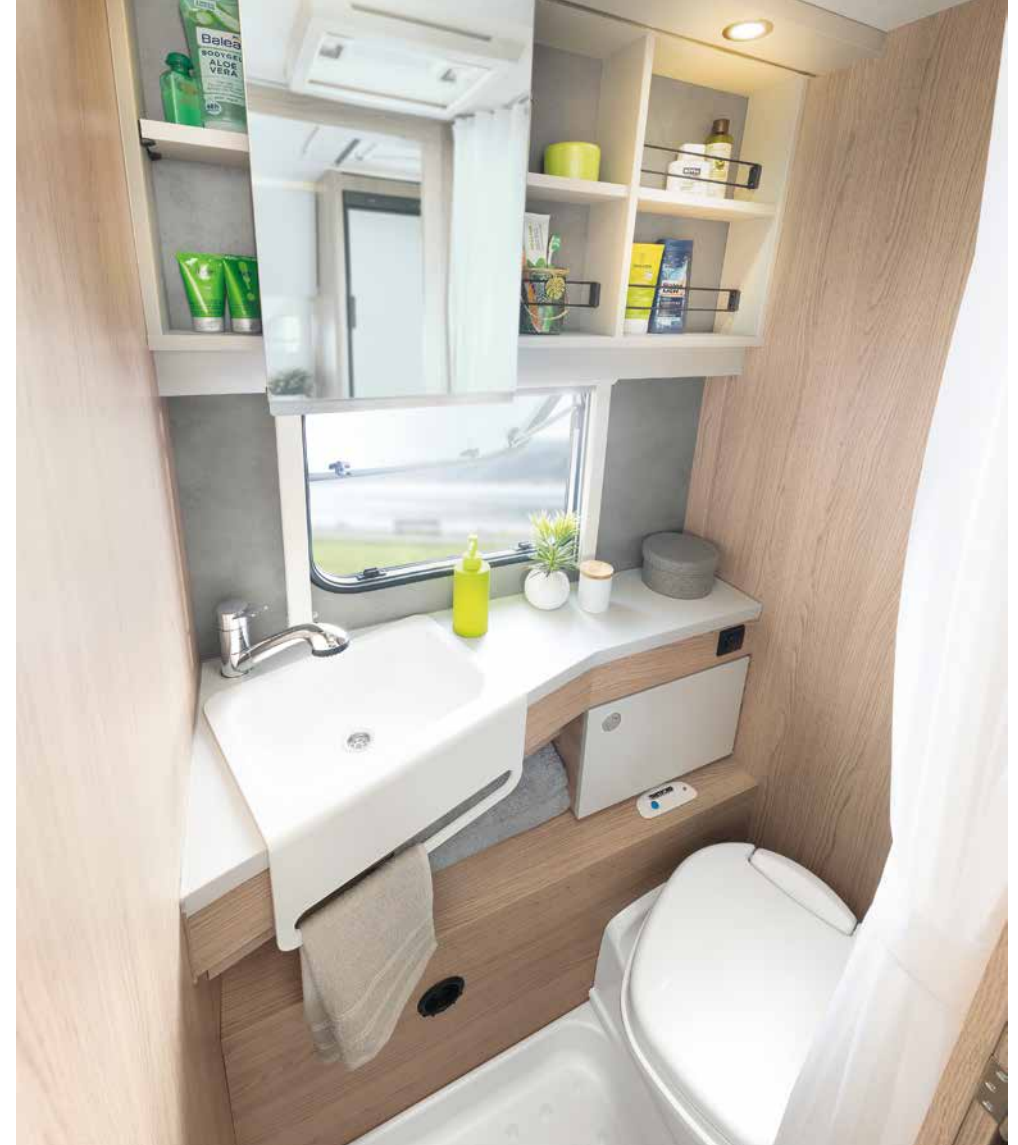

SANITAIR

Fris voor de dag

Compacte badkamer in lichte kleuren met mooie, praktische details, zoals de ingebouwde handdoekhouder • 510 ER | Skagen

Handige legplanken en de spiegelkast bieden veel opbergmogelijkheden • 510 ER | Visby