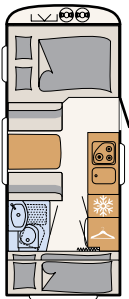

500 QSK

6 slaappleaatsen