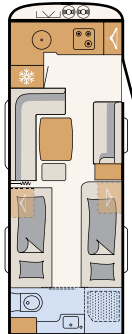

550 BET

3 slaappleaatsen