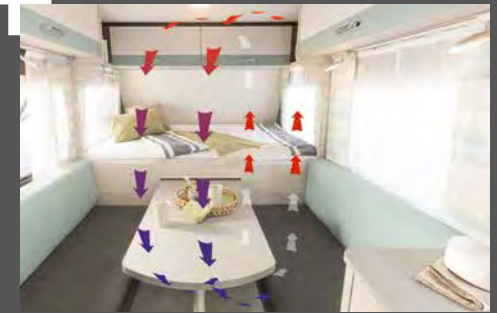

AirPlus – perfecte luchtcirculatie in het interieur en ventilatie aan de achterkant van bovenkasten en aanrecht