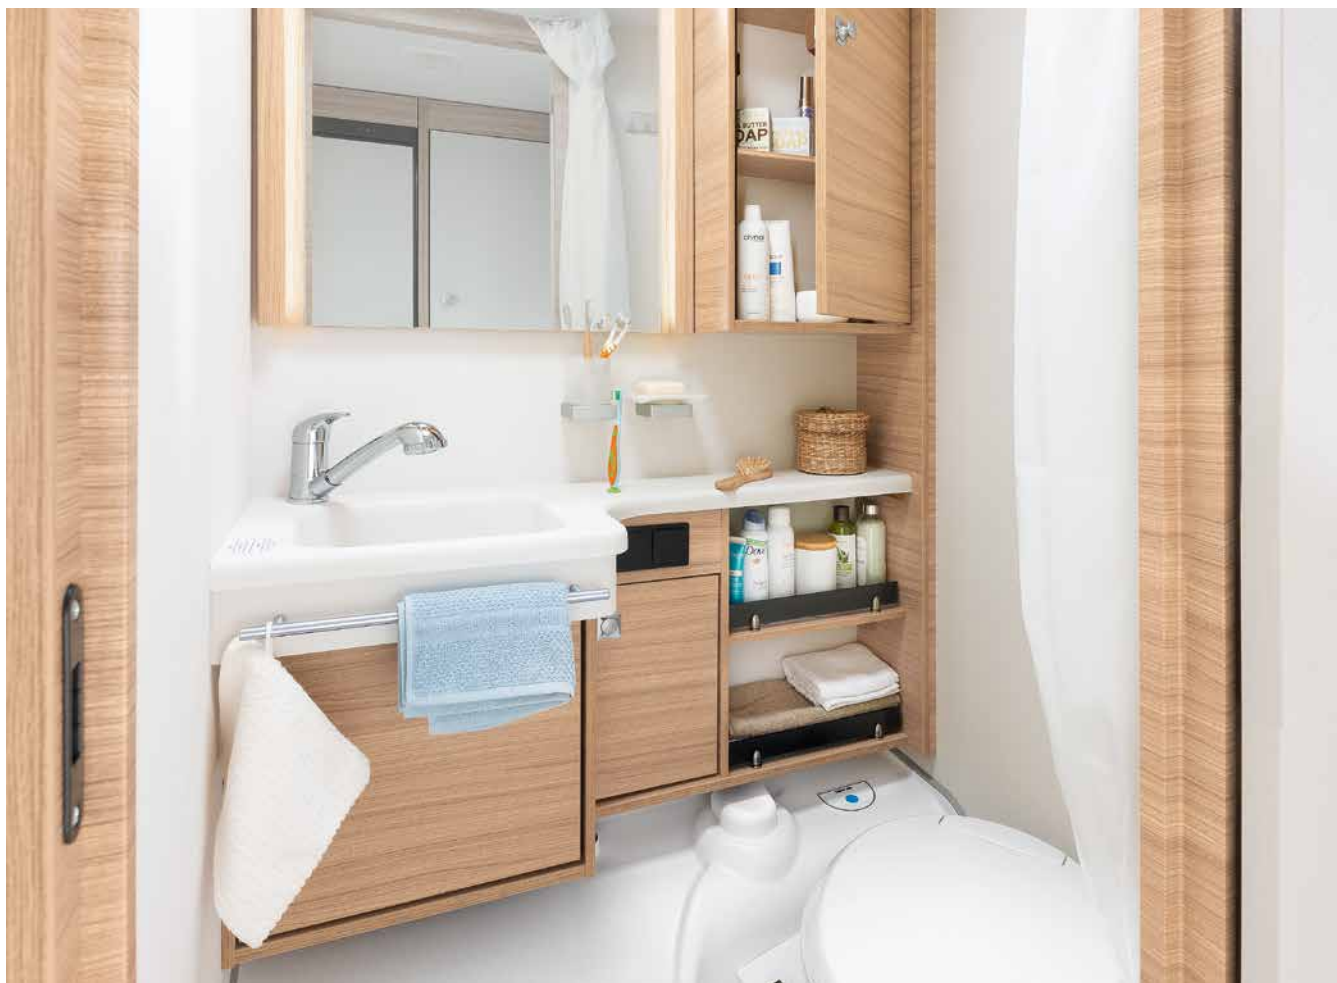

SANITAIR

Wellness-oase

De Camper® biedt met de compacte badkamer alles om je ook op vakantie lekker fris te voelen • 550 ESK | Mount

Direct naast het grote bed begint het wellness-gedeelte:
een doucheruimte met toilet • 730 FKR | Galaxy