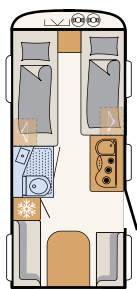

470 EL

3 slaappleaatsen