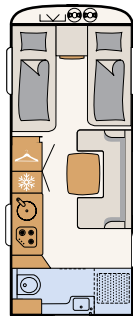

520 ELT

3 slaappleaatsen