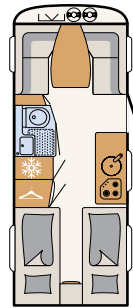

510 LE

4 slaappleaatsen