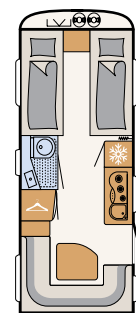

510 ER

4 slaappleaatsen