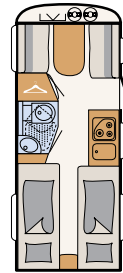

Hamerslag wit (standaard)

410 LK

5 slaappleaatsen

420 QSH

3 slaappleaatsen

460 LE

3 slaappleaatsen

480 FSH

3 slaappleaatsen

480 QLK

6 slaappleaatsen

Compact,
met veel
opbergruimte en
tot wel **6 slaap-
plaatsen!**

Het maximaal aantal slaappleaatsen kan worden bereikt door ombouw zitgroep en drie stapelbedden (optioneel) en verdere opties.