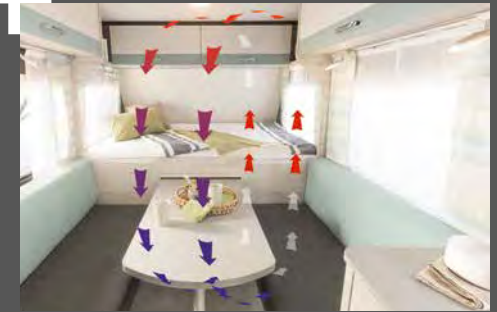

AirPlus – perfecte luchtcirculatie in het interieur en ventilatie aan de achterkant van bovenkasten en aanrecht