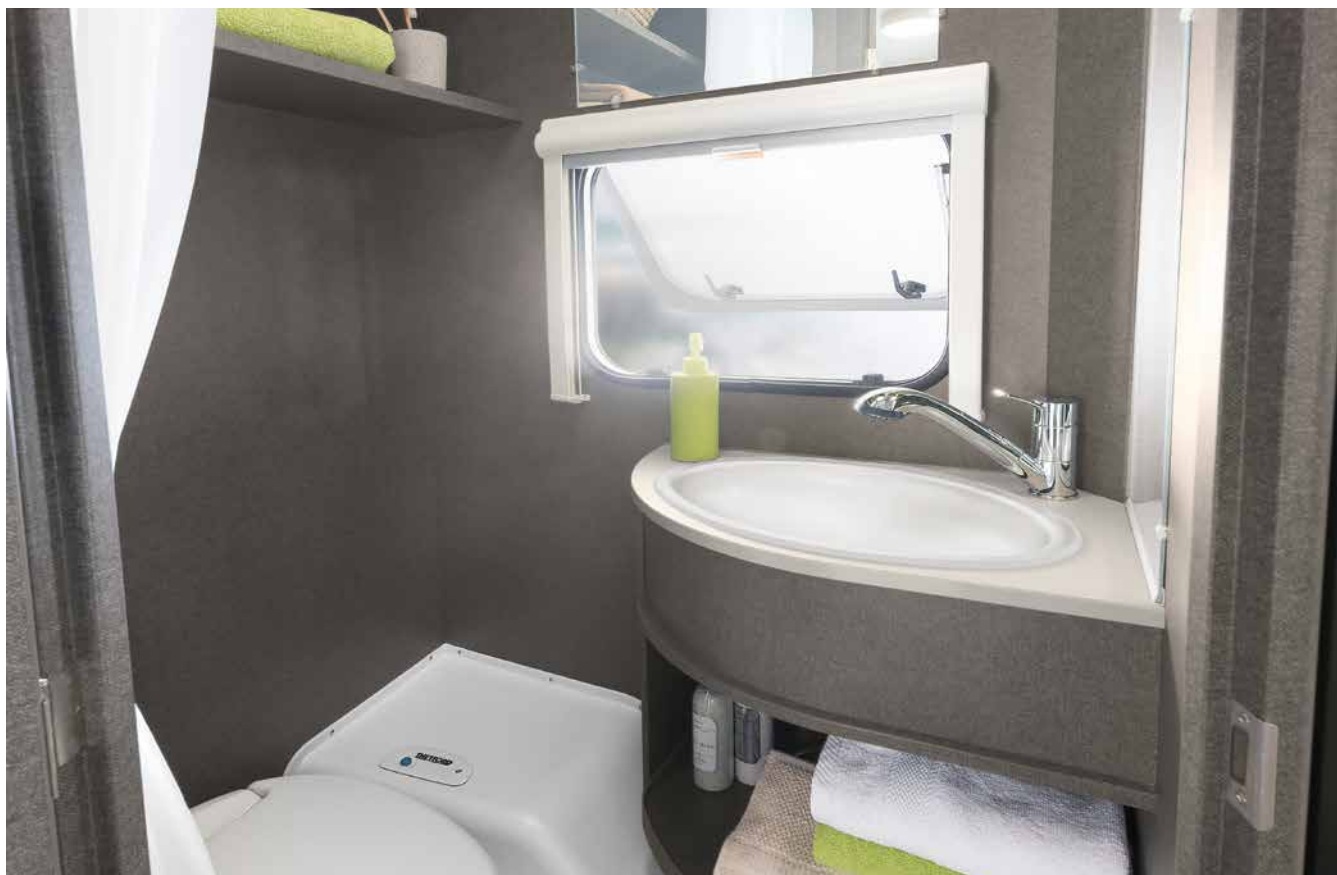

1 Praktisch 3-pits kooktoestel met handmatige ontsteking

2 De knusse eenpersoonsbedden scoren punten met hun hoge slaapcomfort en kan worden gecombineerd met extra elementen (optioneel) om er één groot bed van te maken.

SANITAIR

Puur badcomfort

De c'joy is uitgerust met een fraaie wastafel • 480 QLK | Timor

In de c'joy ontbreekt natuurlijk ook een badkamer niet. Alles om lekker fris aan de dag te beginnen • 460 LE | Timor