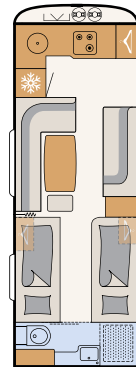

670 BET

3 Schlafplätze