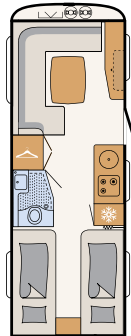

Gladde beplating, zilver metallic

540 QMK

5 Schlafplätze

550 BET

3 Schlafplätze

550 RD

3 Schlafplätze

550 SE