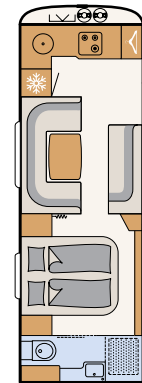

690 BQT

4 Schlafplätze

Het maximaal aantal slaapplekken kan worden bereikt door ombouw zitgroep en drie stapelbedden (optioneel) en verdere opties.