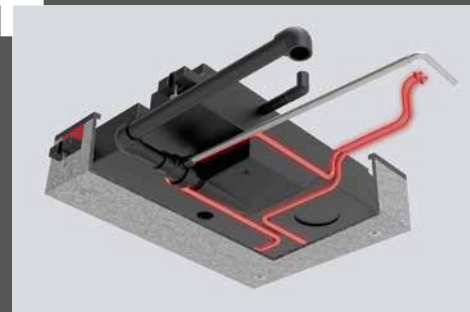

Verwarmde en geïsoleerde vuilwater-tank van 42 liter: ook bij temperaturen onder nul kan er niets bevriezen (optioneel)