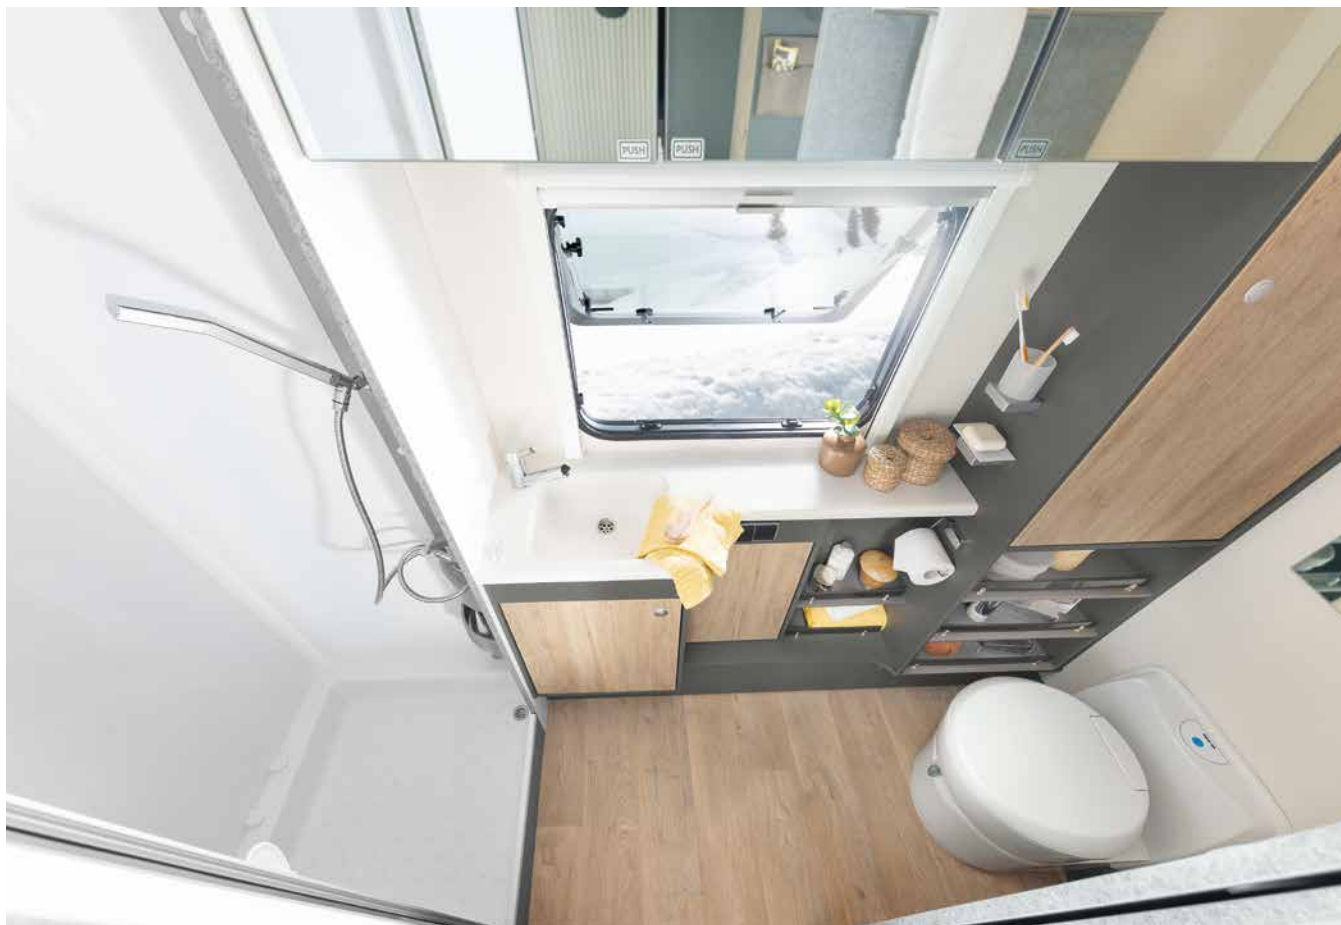

# Reizen in een stijlvolle caravan

Design ontmoet charme: het stijlvolle dressoir is standaard aan boord in de Beduin Scandinavia (optionele 32" tv met tv-lift mogelijk) • 550 SE | Amposta

Stijlvolle bekleding en indirecte verlichting creëren een bijzonder aangename sfeer • 550 SE | Amposta

# Royaal badderen

Een badkamer over de hele breedte van het voertuig met geïntegreerde douche: veel plaats om de dag goed te beginnen! • 690 BQT | Tarragona

Hup, onder de douche! De opklapbare wastafel verdwijnt gewoon in de wand om ruimte te maken