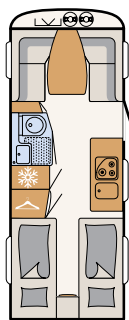

510 LE
4 slaappleaatsen