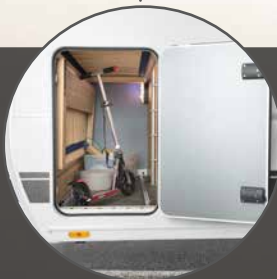

Grote 'garage' door opklapbaar stapelbed (afhankelijk van de indeling)