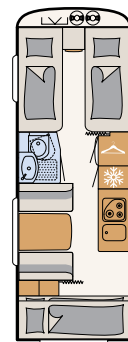

550 ESK
6 slaappleaatsen