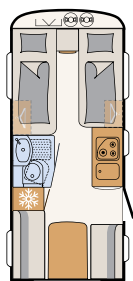

460 EL
3 slaappleaatsen