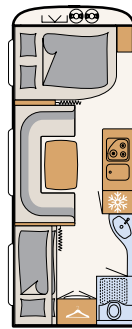

540 QMK
6 slaappleaatsen