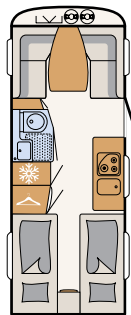

510 LE

4 slaappleaatsen