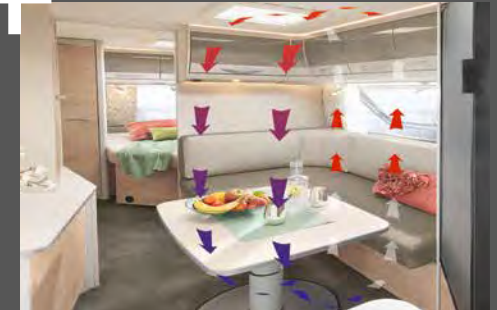

Flexibel te plaatsen spot en USB-aansluiting

AirPlus – perfecte luchtcirculatie in het interieur en ventilatie aan de achterkant van bovenkasten en aanrecht

De in hoogte verstelbare heftafel op één poot biedt royale beenruimte