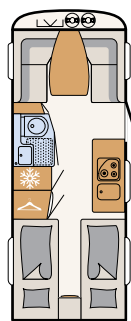

510 LE
4 slaappleaatsen