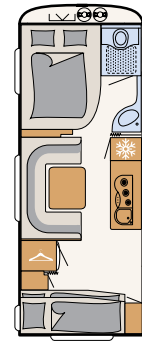

565 FMK

6 slaappleaatsen