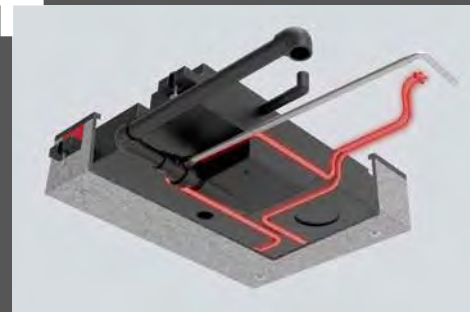

Verwarmde en geïsoleerde vuilwater-tank van 42 liter: ook bij temperaturen onder nul kan er niets bevriezen (optioneel)