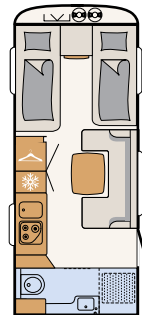

520 ELT

3 slaappleaatsen