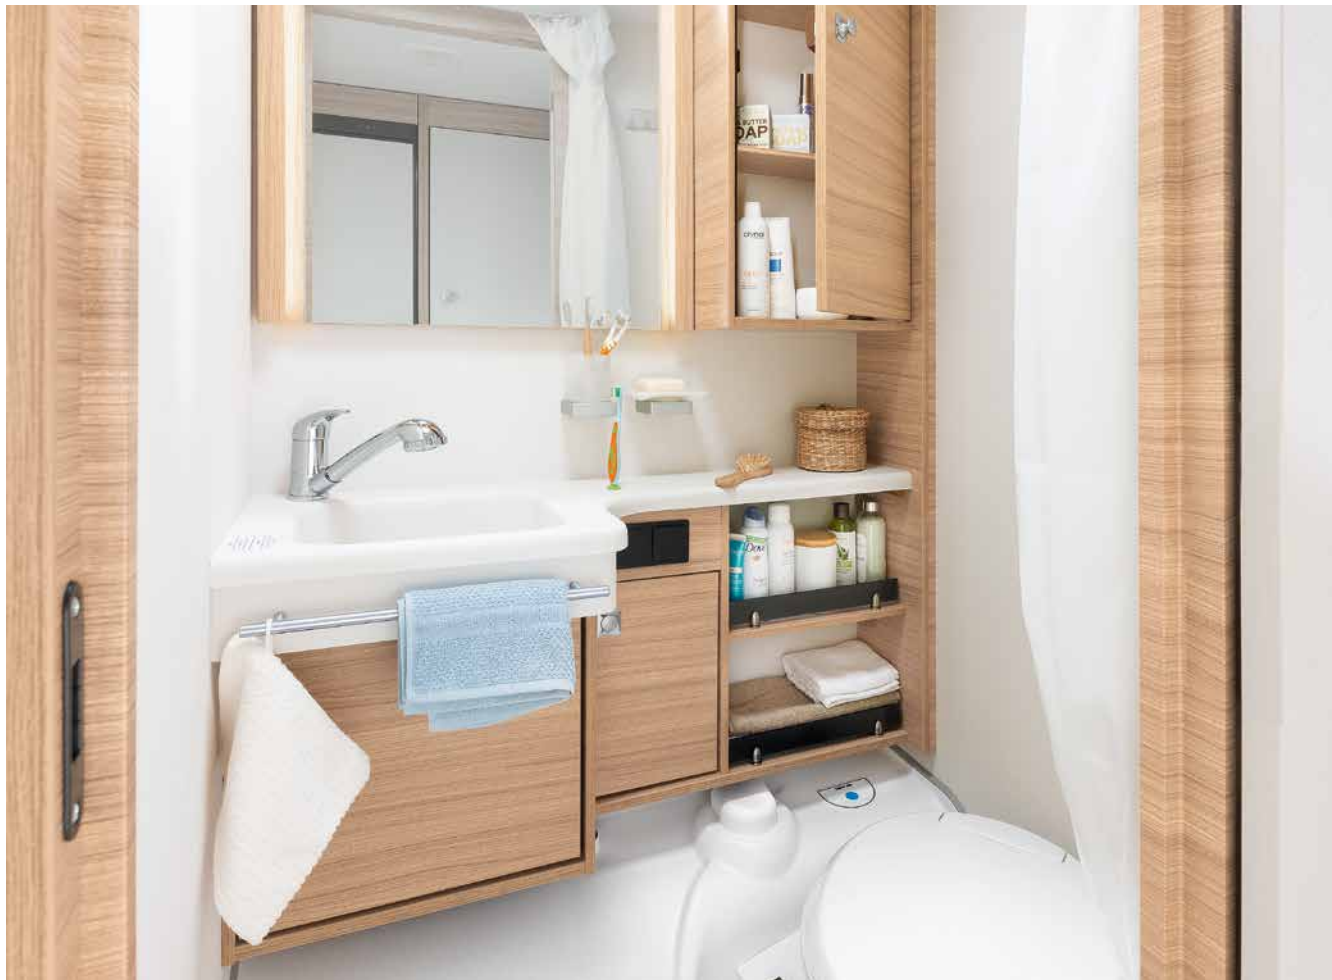

SANITAIR

Wellness-oase

De Camper® biedt met de compacte badkamer alles om je ook op vakantie lekker fris te voelen · 550 ESK | Mount

Direct naast het grote bed begint het wellness-gedeelte:
een doucheruimte met toilet · 730 FKR | Galaxy