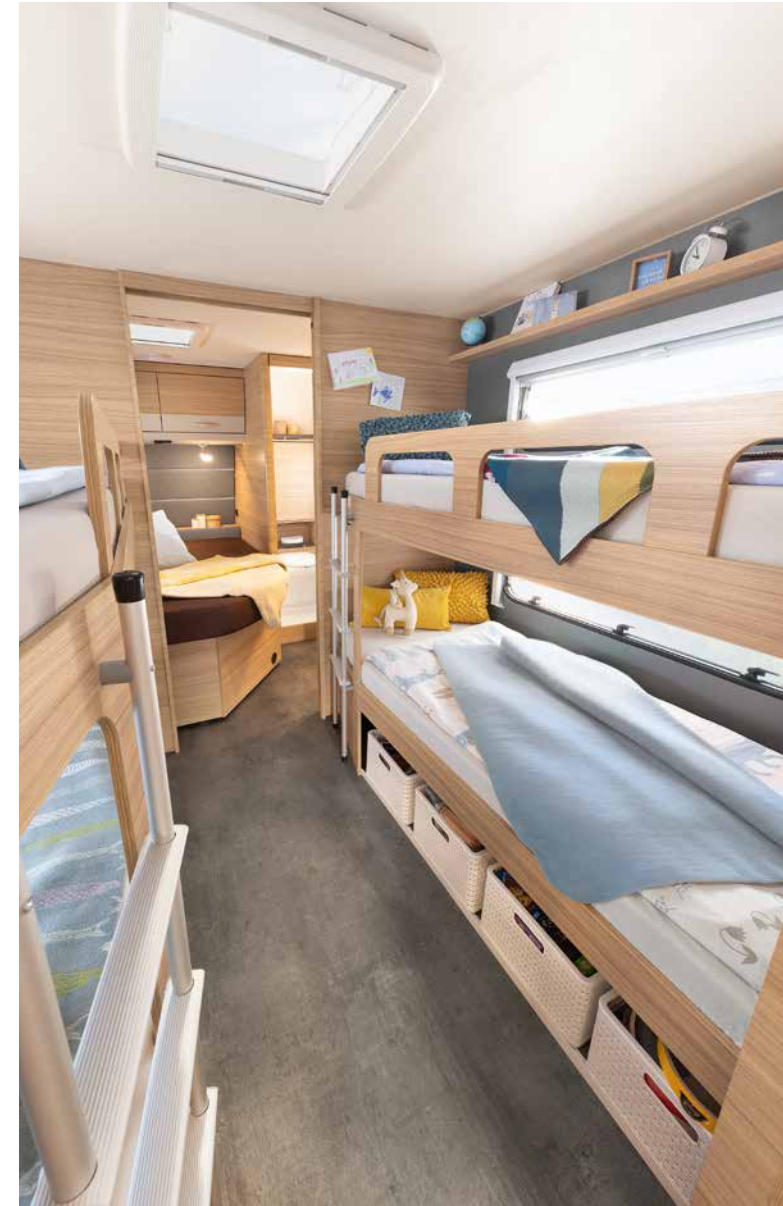

De comfortabele eenpersoonsbedden zijn desgewenst heel snel om te bouwen tot een zeer riant tweepersoonsbed (optioneel). Dethleffs matrastoppers passen perfect bij uw Dethleffs. Verkrijgbaar bij Originele Dethleffs accessoires (meer daarover op p. 66)

www.dethleffs-original-zubehoer.com

Speciaal voor grote gezinnen: optioneel is een extra voor 2 personen geschikt stapelbed mogelijk, in plaats van de zitgroep (afhankelijk van de indeling)
• 730 FKR | Galaxy