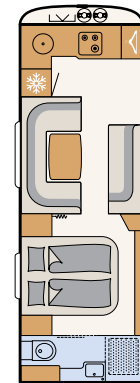

690 BQT

4 Schlafplätze

Het maximaal aantal slaapplekken kan worden bereikt door ombouw zitgroep en drie stapelbedden (optioneel) en verdere opties.