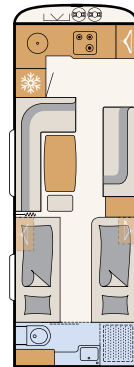

670 BET

3 Schlafplätze