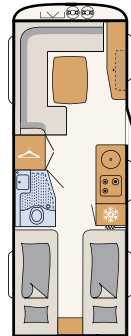

550 SE

3 Schlafplätze