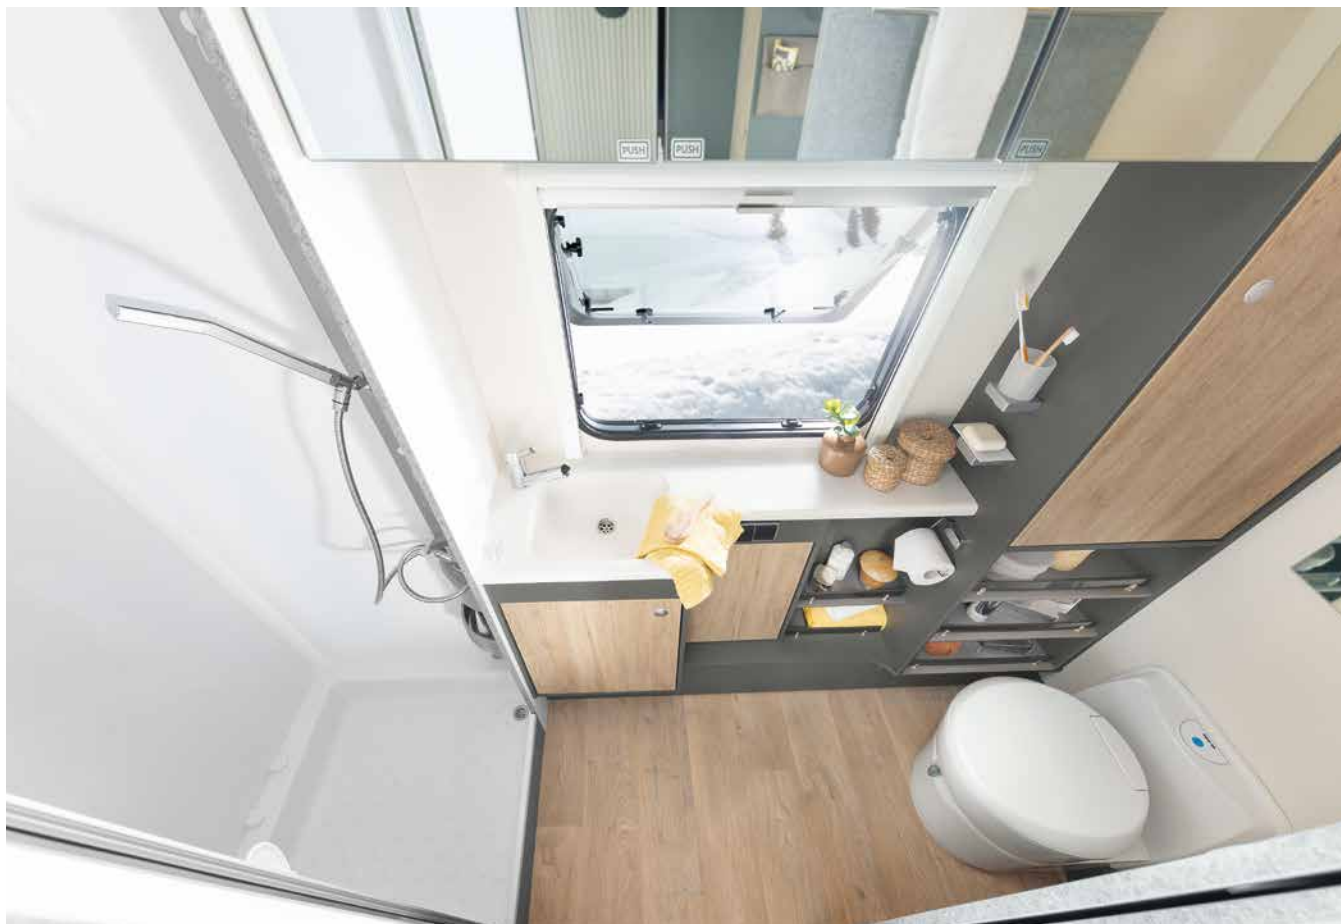

SANITAIR

Royaal badderen

Een badkamer over de hele breedte van het voertuig met geïntegreerde douche: veel plaats om de dag goed te beginnen! • 690 BQT | Tarragona

Hup, onder de douche! De opklapbare wastafel verdwijnt gewoon in de wand om ruimte te maken