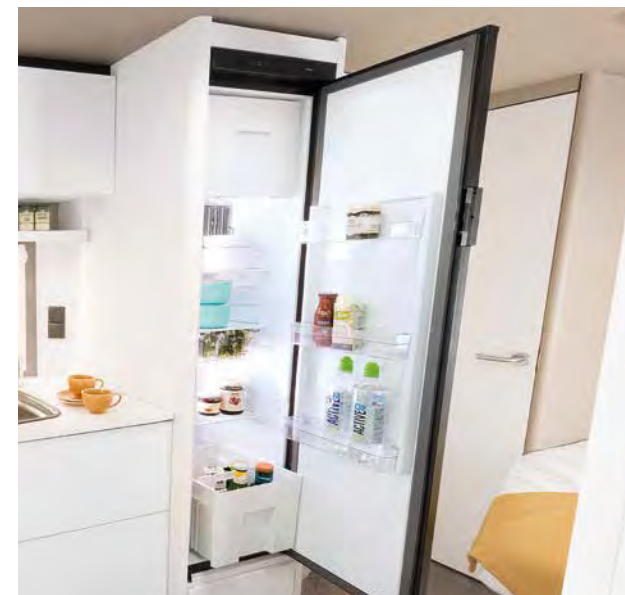

De afdekkingen van de wasbak en het kooktoestel dienen als werkblad wanneer ze gesloten zijn.

In de c'go worden meestal grote koel-vriescombinaties van 137 l geïnstalleerd, inclusief een vriesvak van 15 l • 495 FR | Ronda