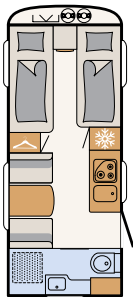

490 EST

3 slaappleaatsen