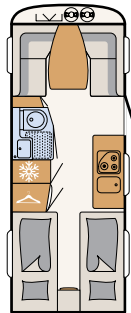

Gladde beplating, wit

Gladde beplating, zilver metallic

460 EL

3 slaappleaatsen

490 EST

3 slaappleaatsen

510 LE

4 slaappleaatsen