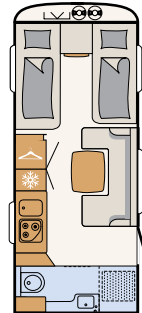

520 ELT

3 slaappleaatsen