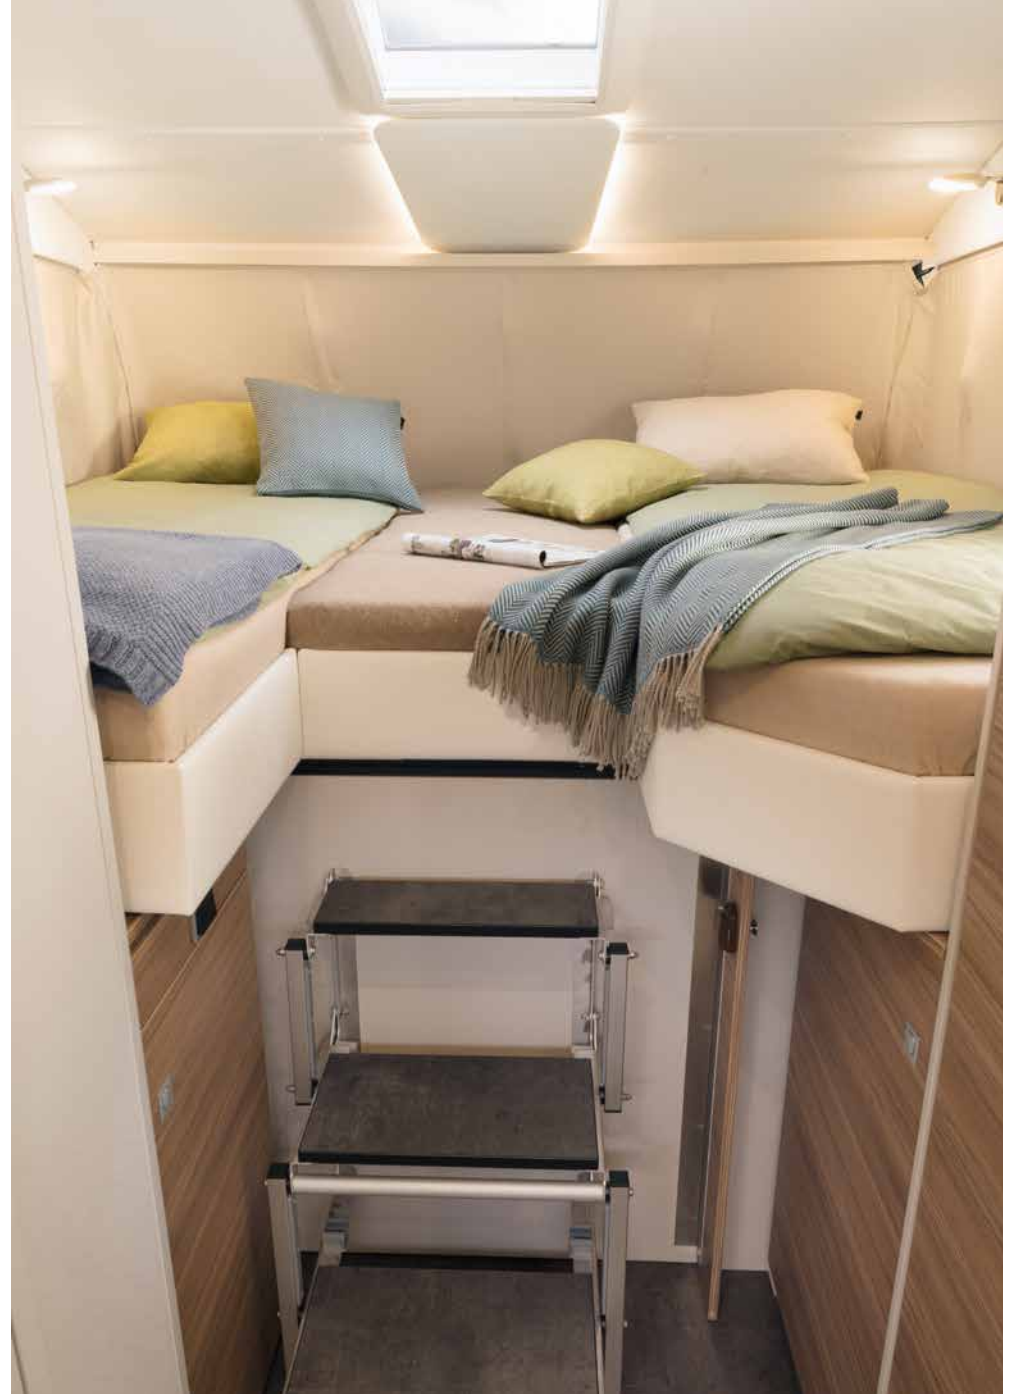

SLAPEN

Droomcomfort

Het alkoofbed is via een stabiele opklapbare instap eenvoudig bereikbaar.
Handig: de houten schuifdeur sluit de woonruimte af van de cabine • A 6820-2

Het comfort van een eenpersoonsbed, ook in de integraal! In dit geval in de vorm van een elektrisch verstelbaar hefbed, dat kan worden verlaagd tot het punt waar het instappen echt gemakkelijk en comfortabel is • I 7820-2