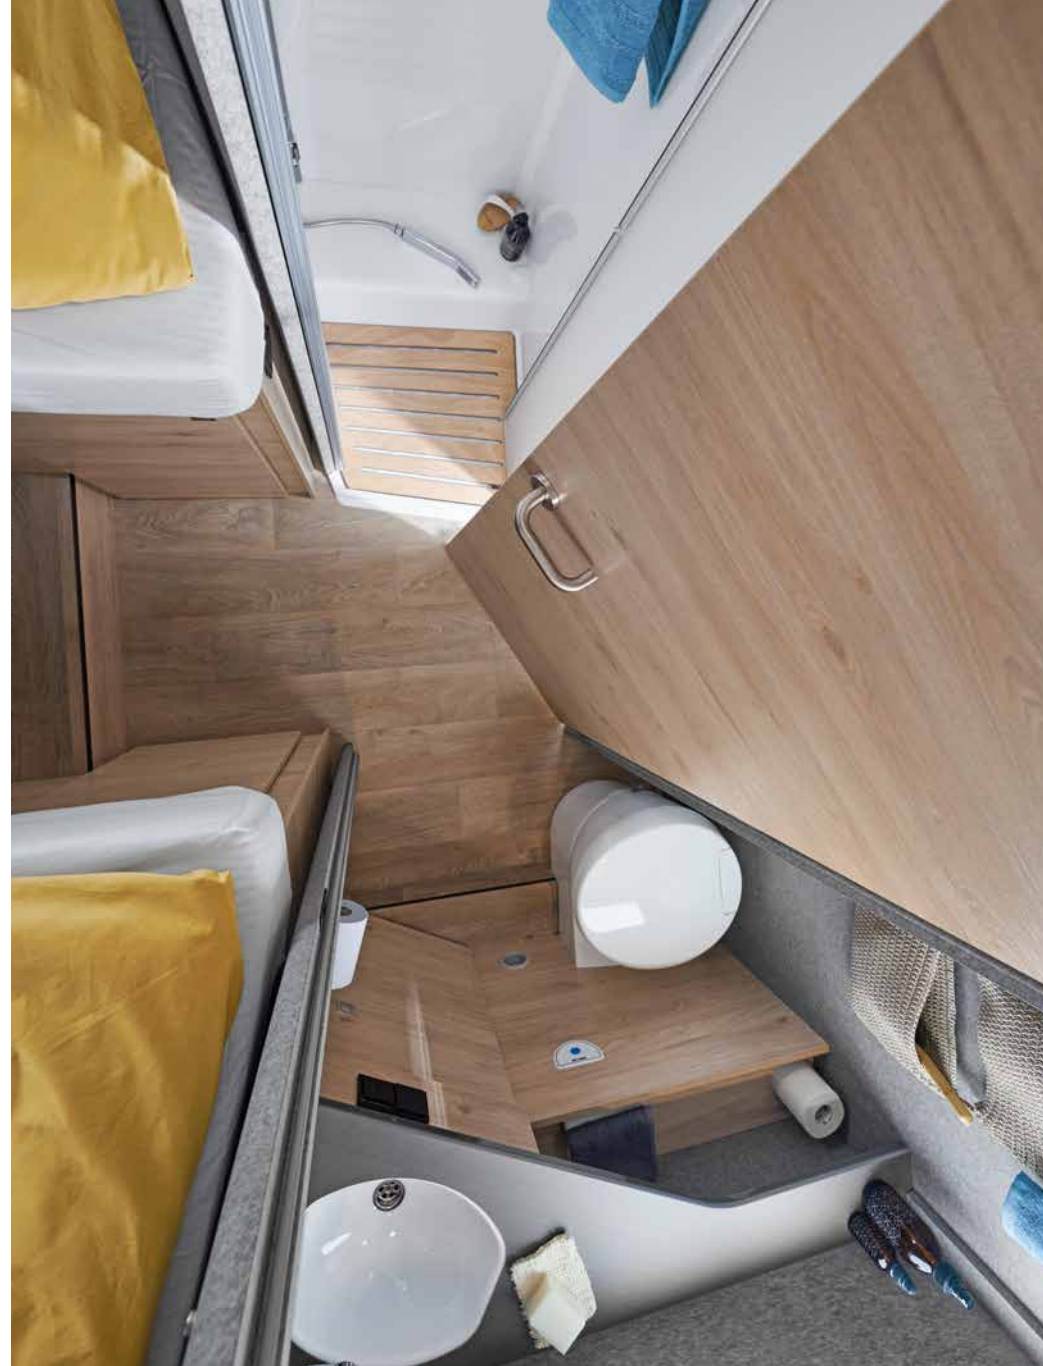

Geef je de voorkeur aan veel ruimte en bewegingsvrijheid in het sanitair? Gevonden! Sluit gewoon de badkamerdeur naar de woonruimte en je hebt een royale badkamer over de hele breedte van het voertuig.
• T 7055 EB