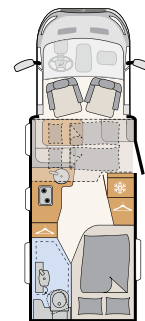

T 6905

5 slaappleatsen