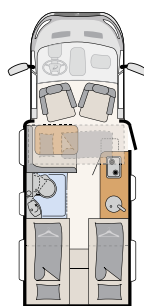

T 6615 EB

4 slaappleatsen