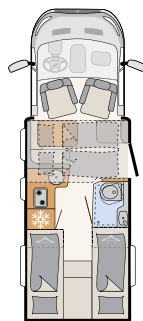

T 6815 EB

5 slaappleatsen