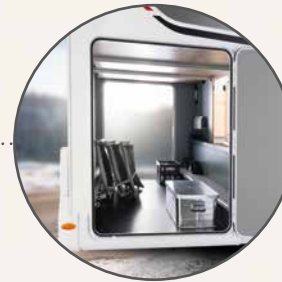

Highlights van de XL FAMILY

- + Standaard met zes slaap- en zitplaatsen
- + Winterbestendig dankzij de 40 cm hoge dubbele bodem met vorstvrije technische installatie
- + Warmwaterverwarming voor comfort net als thuis – ook in de winter
- + Inlegramen met dubbel glas
- + Zijwanden, achterzijde en dak van robuust GFK met waterafstotende XPS-isolatie
- + Stahoogte 209 cm
- + **Exclusieve chassisuitrusting:**
  - Multijet-motor 136 kW/180 pk
  - Automaat met 8 versnellingen
  - Automatische airco in cabine
  - Cruisecontrol
  - Lederen stuurwiel
  - ... en nog veel meer

Enorme garage 145 cm hoog en garageluisen links en rechts.