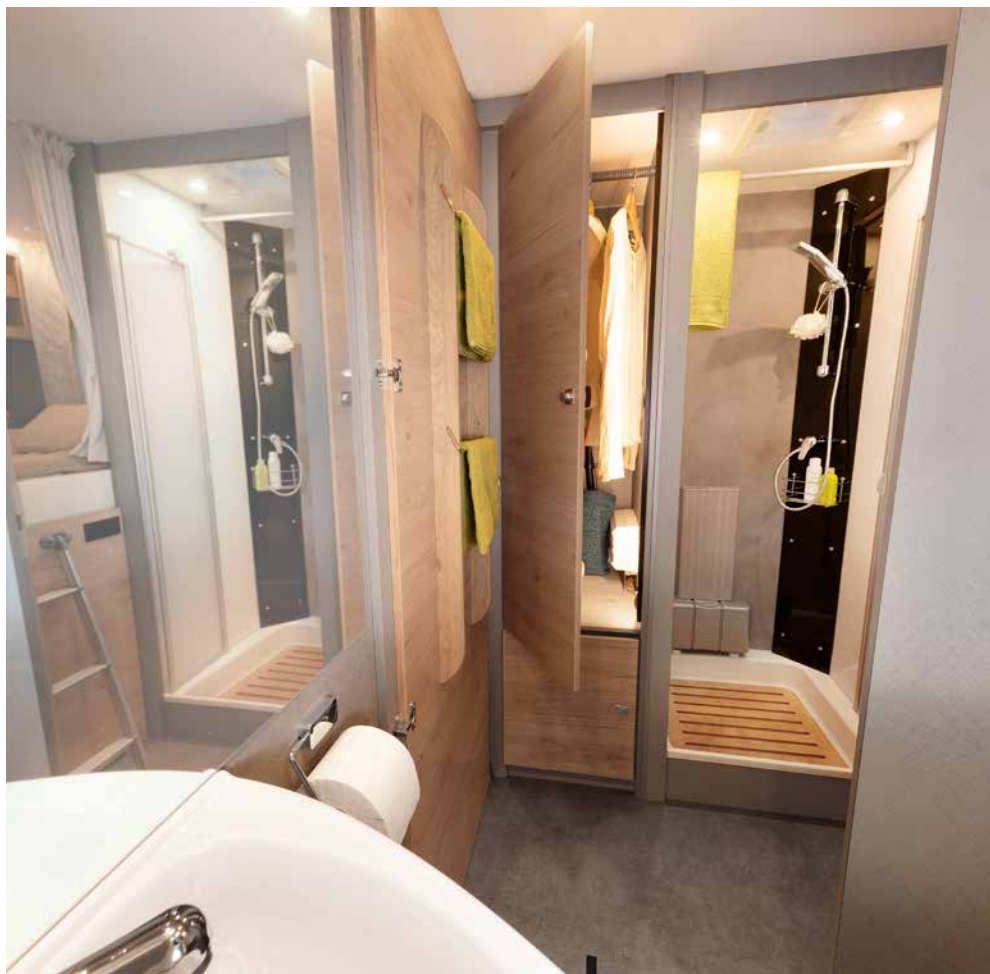

SANITAIR

Een frisse start.

Een écht ruime badkamer! De badkamerdeur kan worden gebruikt om de doorgang naar de woonruimte af te sluiten. Zo ontstaat een grote was- en aankleedruimte met directe toegang tot de garderobekast.