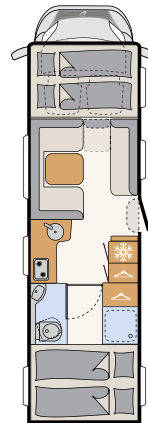

Enorme garage 145 cm hoog en garageluisen links en rechts.

Standaard met luifel 6 m

Premium verlaagd (met 145 mm) breedspoorchassis met tandemassier voor veilige rijeigenschappen

WONEN

Gewoonweg ruim.

Bijzonder comfortabel: de doorgang naar de cabine kan worden afgesloten met bijpassende bankonderdelen. Dit creëert een royale rondzitgroep en verandert de camper in een gezellige woonkamer, zelfs geschikt voor grote families.

Bekleding en interieur

Floyd

Noce Nagano

Meer informatie is beschikbaar op:
www.dethleffs.nl/xlfamily
of in de prijslijst

XL Family

A 7872-2
6 slaappleatsen