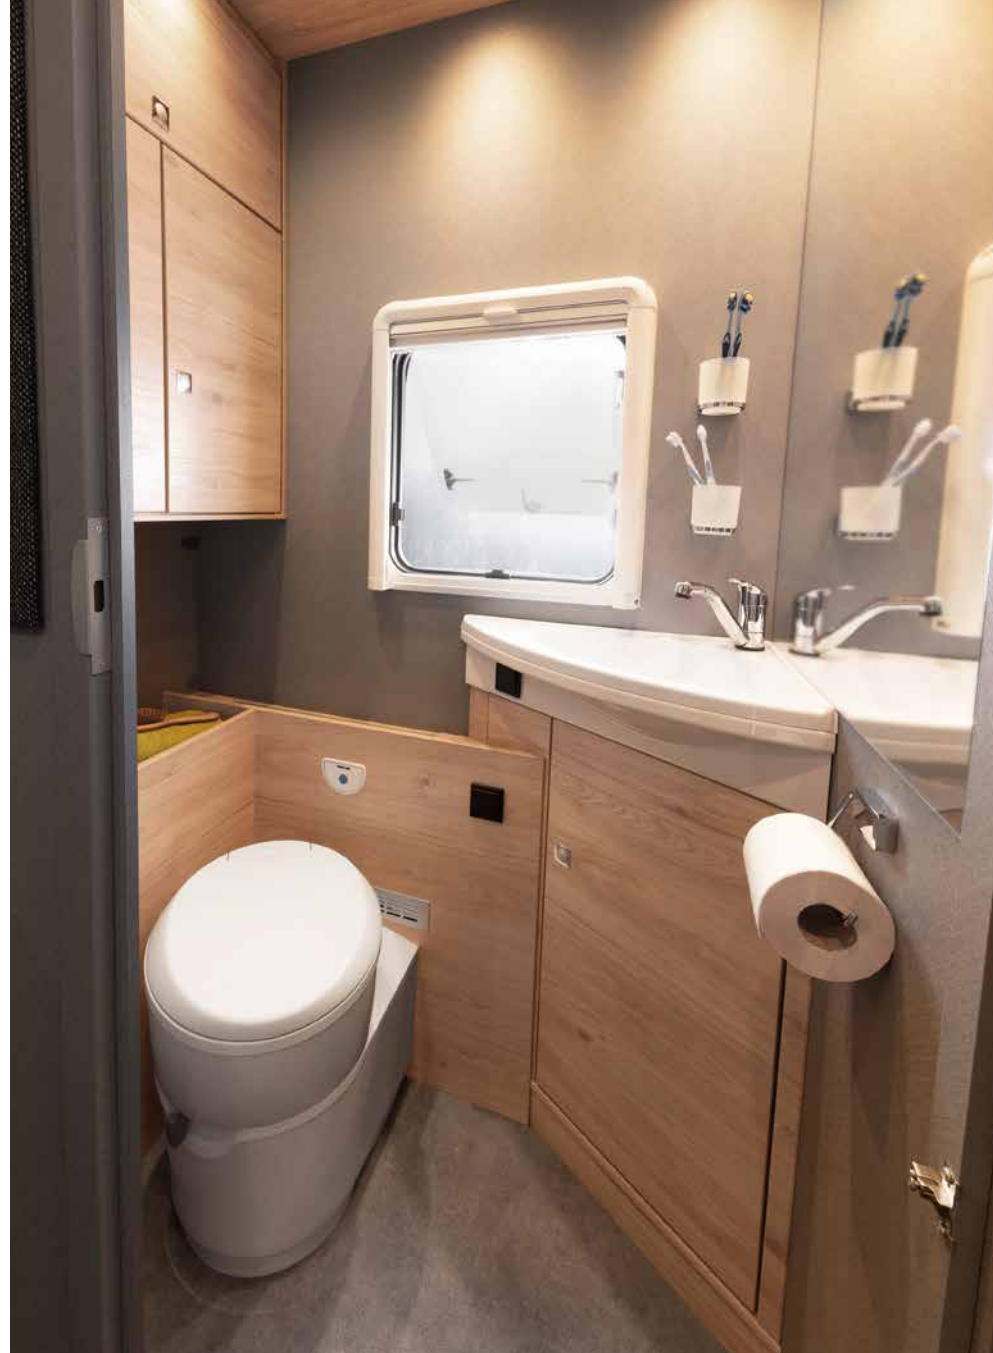

Een slaapkamper zoals jij die wilt: met bedmatten van 211 x 152 cm, twee ramen voor goede ventilatie en grote bovenkasten voor linnengoed. Onder de bovenkasten zijn spannetten aangebracht voor alles wat 's nachts snel onder handbereik moet zijn. Een 230V-stopcontact en twee USB-stopcontacten zijn beschikbaar voor het opladen van de mobiele telefoon en andere apparaten.

De badkamer heeft een groot spiegelloppervlak: geschikt voor klein en groot. Het semi-transparant getinte raam en de mechanische ventilatie in het dak zorgen voor goede ventilatie.

KOKEN

Het plezier in koken opnieuw ontdekken.