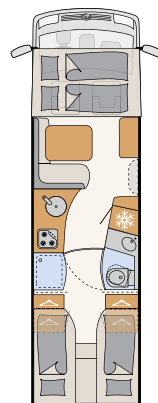

I 7850-2 EB

5 slaappleatsen