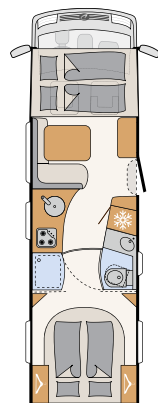

I 7850-2 DBM

5 slaappleatsen