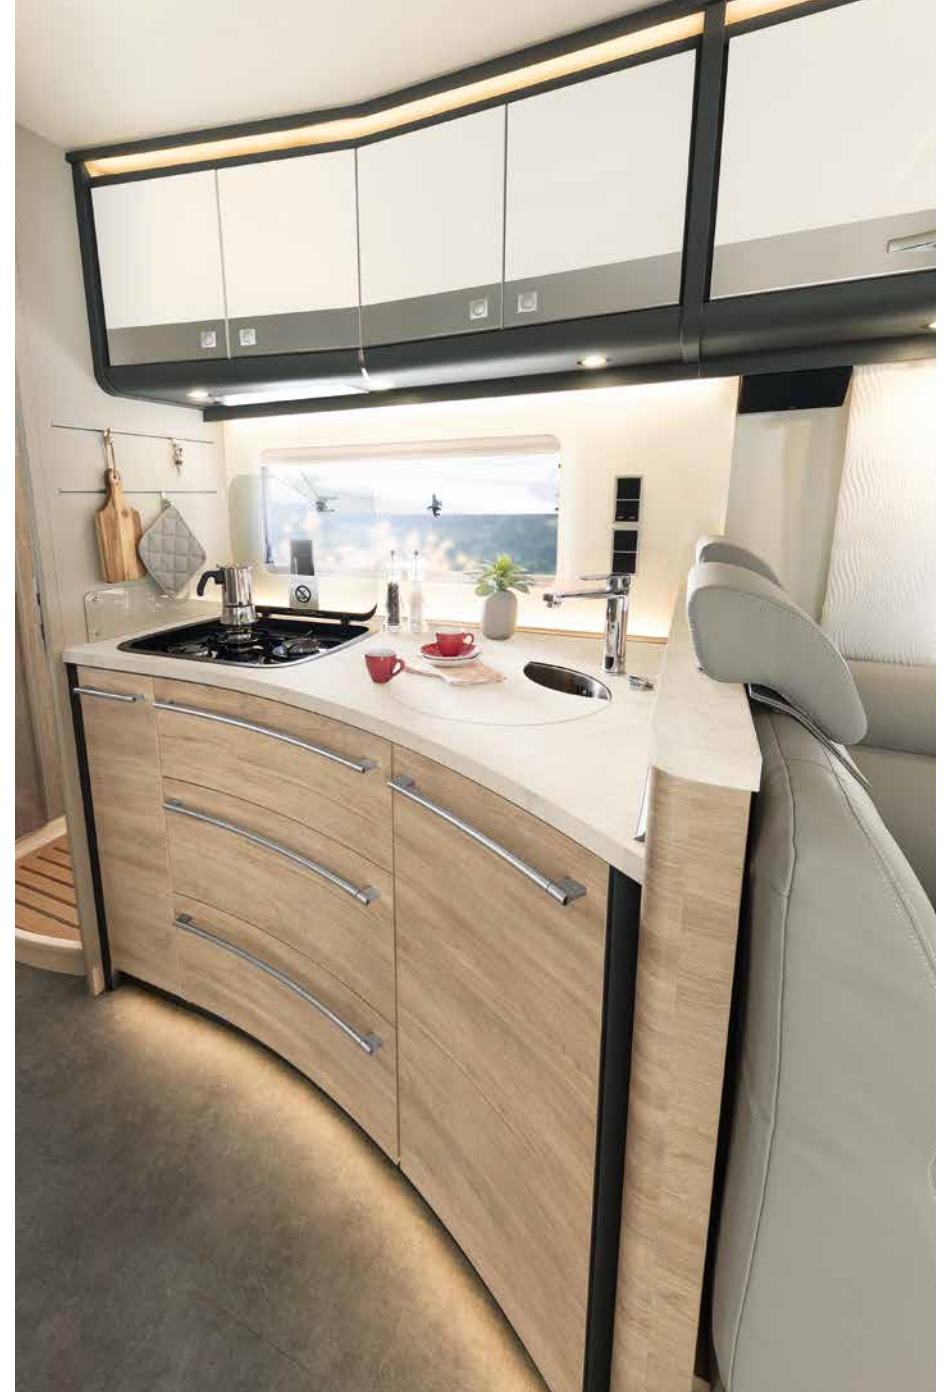

Grote camper, groot kookplezier! Zoveel ruimte en bewegingsvrijheid biedt de Globetrotter XXL A - en dit in een passend exclusief ontwerp