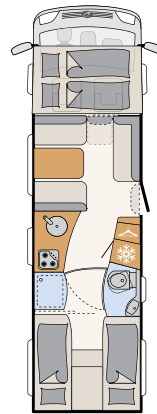

A 9000-2 EB

6 slaappleatsen

Het aangegeven aantal slaappleatsen is het maximale aantal en soms alleen in combinatie met optionele uitrustingen beschikbaar.